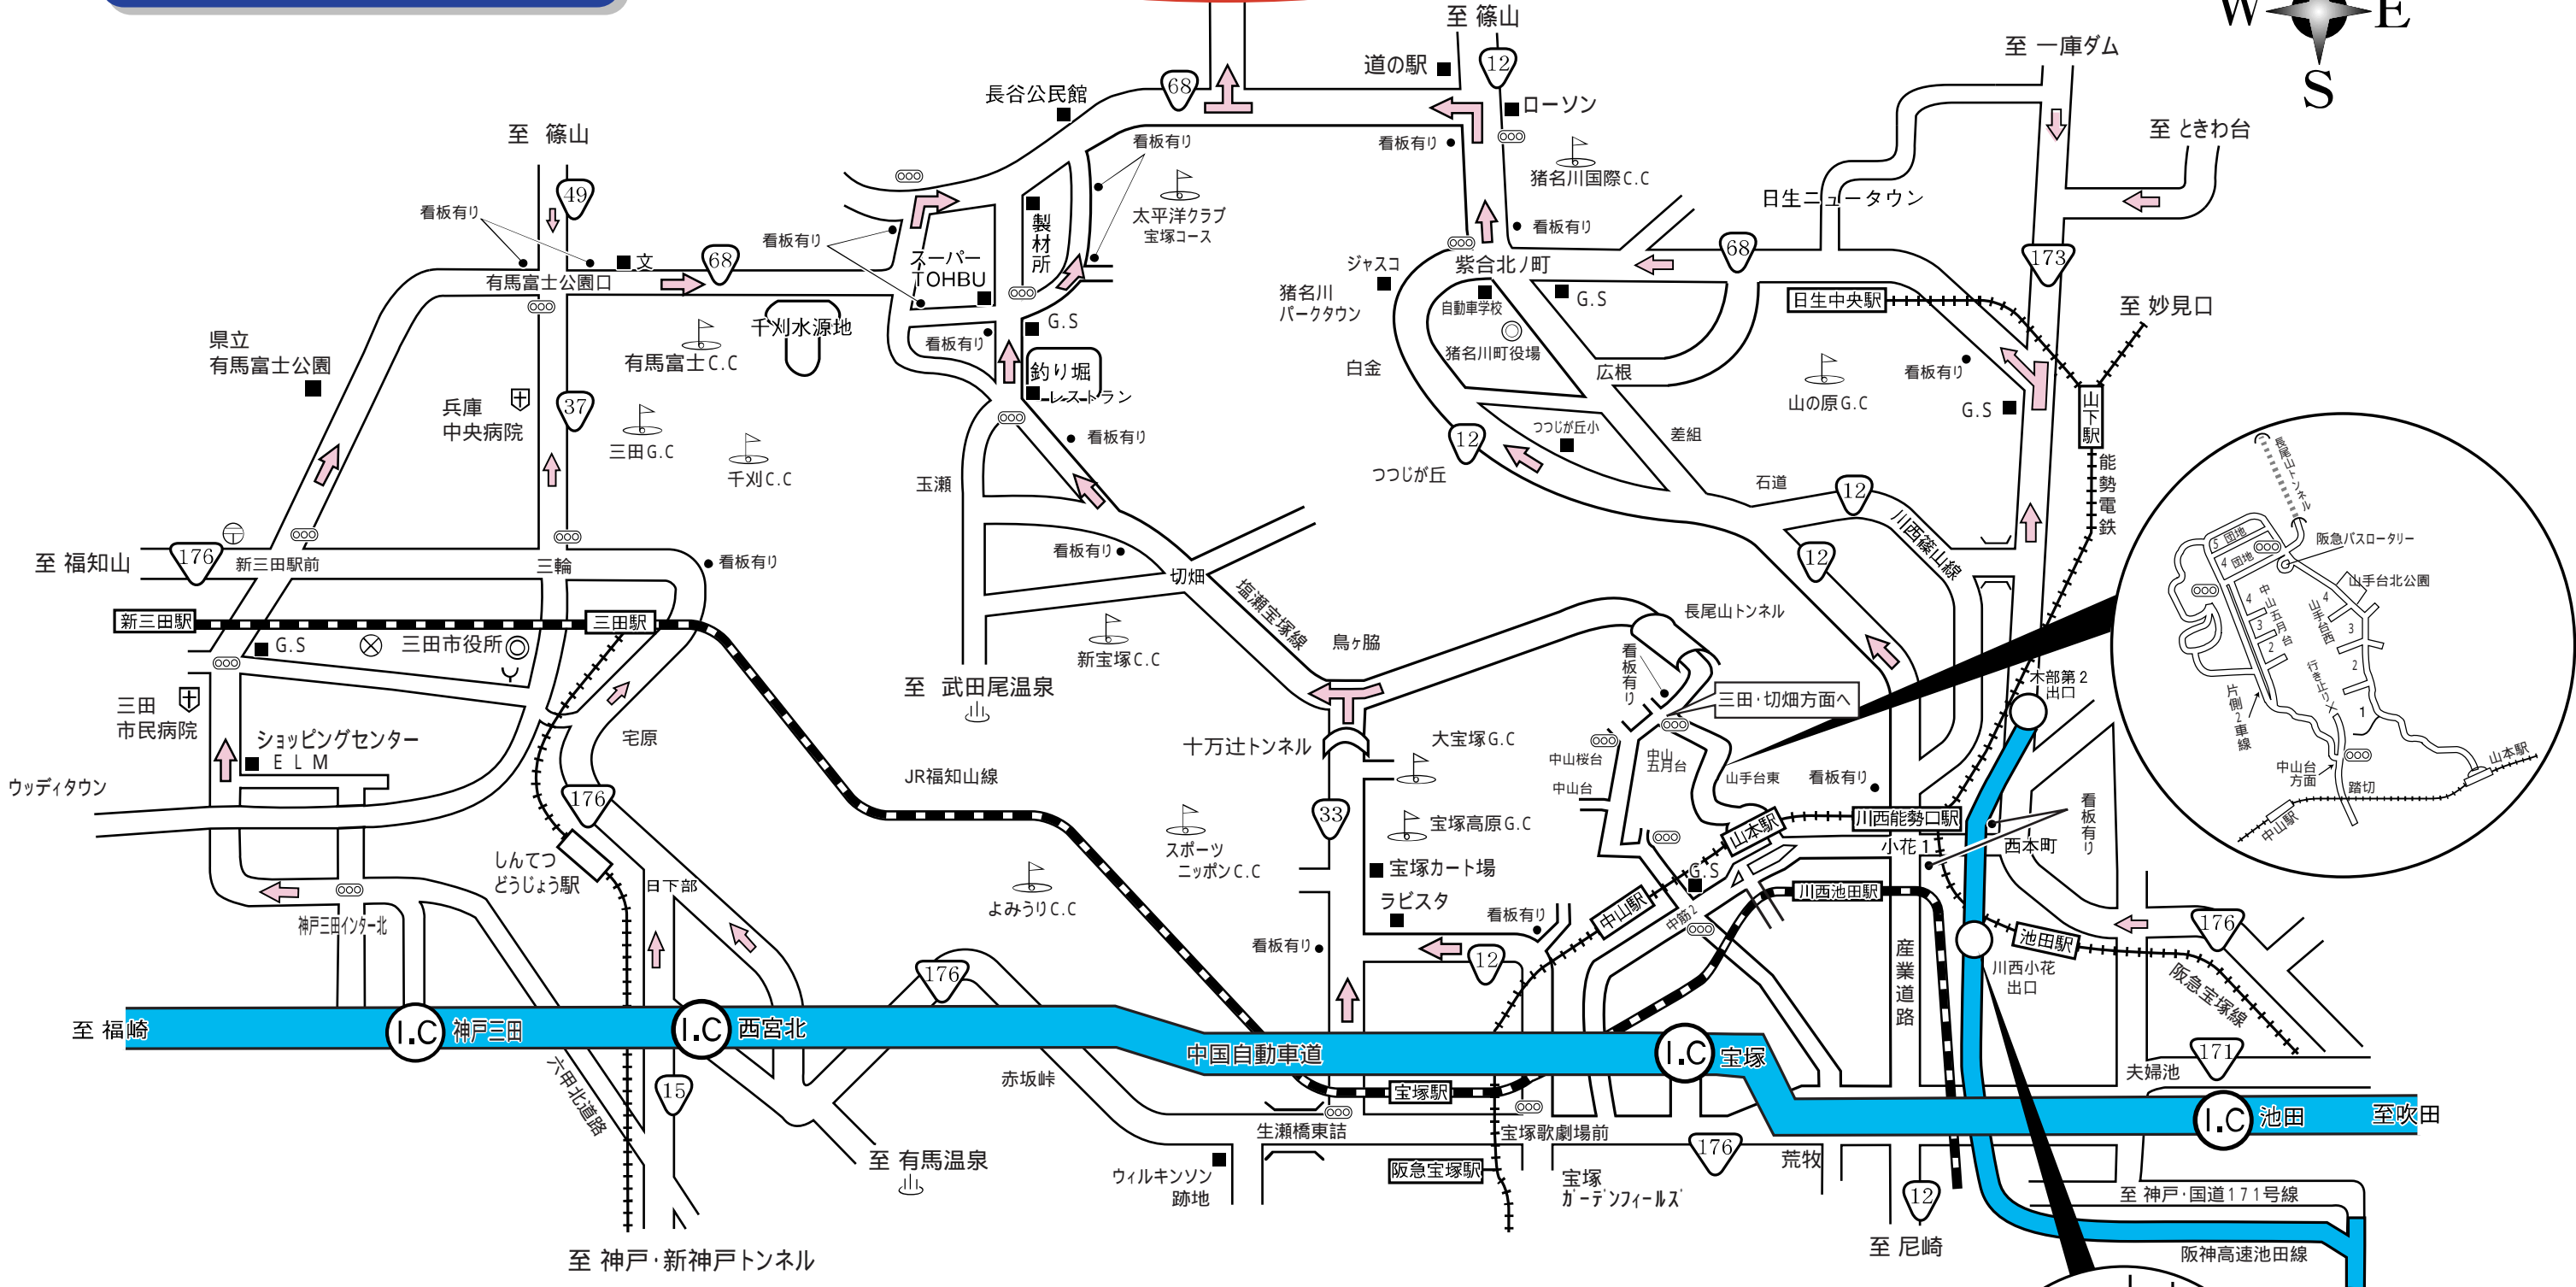

道路ご案内図

旭国際宝塚カンツリー倶楽部
 〒669 - 1203 兵庫県宝塚市下佐曾利字大谷4 - 12
 Tel.0797 - 91 - 0301 Fax.0797 - 91 - 1018